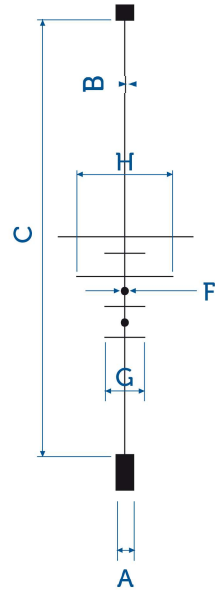

BDC/a, BDC/b

Provides accurate holdovers for 200, 300, 400, 450 and 500 yards out.

@ maximum magnification (1 yard = 0.9144m).

- MeoPro 3,5-10x44
- MeoPro 3-9x40
- MeoPro 3-9x42
- MeoPro 3-9x50
- MeoPro 4,5-14x44
- MeoPro 4,5-14x50
- MeoPro 4-12x50
- MeoPro 6,5-20x50
- MeoPro 6-18x50

	Dimensions				
	cm/100m	in/100yd	MOA	mRad	Power
A	4,1	1,48	1,41	0,41	max
B	0,6	0,22	0,21	0,06	max
C	122,0	43,92	41,94	12,20	max
F	1,8	0,65	0,62	0,18	max
G	8,1	2,92	2,78	0,81	max
H	23,4	8,42	8,04	2,34	max