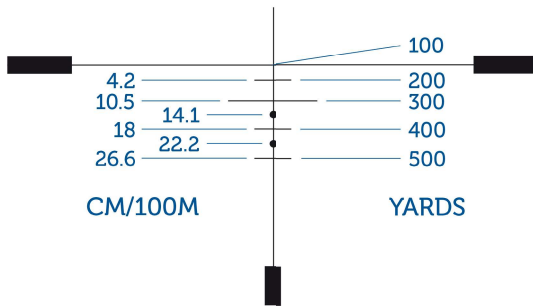

BDC/a, BDC/b

Provides accurate holdovers for 200, 300, 400, 450 and 500 yards out.

@ maximum magnification (1 yard = 0.9144m).

- MeoPro 3,5-10x44
- MeoPro 3-9x40
- MeoPro 3-9x42
- MeoPro 3-9x50
- MeoPro 4,5-14x44
- MeoPro 4,5-14x50
- MeoPro 4-12x50
- MeoPro 6,5-20x50
- MeoPro 6-18x50

	Dimensions				
	cm/100m	in/100yd	MOA	mRad	Power
A	4,1	1,48	1,41	0,41	max
B	0,6	0,22	0,21	0,06	max
C	122,0	43,92	41,94	12,20	max
F	1,8	0,65	0,62	0,18	max
G	8,1	2,92	2,78	0,81	max
H	23,4	8,42	8,04	2,34	max